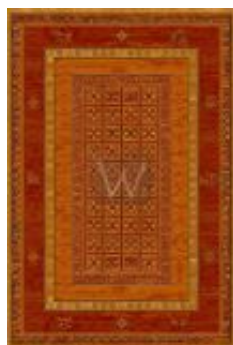

Dywan wełniany Dywilan Omega Antik Red 2330 BC1

Cena: 330.00 zł

Materiał: wełna nowozelandzka 100 proc.

Grubość całkowita: 8 mm +/- 1 mm

Dostępne wymiary /cm/ (+/-2 proc.):

- 135x200 (2,7 m2)
- 170x235 (4,0 m2)
- 200x300 (6,0 m2)
- 235x350 (8,2 m2)
- 300x400 (12 m2)