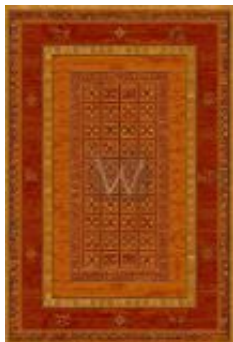

Dywan wełniany Dywilan Omega Antik Red 2330 BC1

Cena: 330.00 zł

Materiał: wełna nowozelandzka 100 proc.

Grubość całkowita: 8 mm +/- 1 mm

Dostępne wymiary /cm/ (+/-2 proc.):

- 135x200 (2,7 m2)
- 170x235 (4,0 m2)
- 200x300 (6,0 m2)
- 235x350 (8,2 m2)
- 300x400 (12 m2)