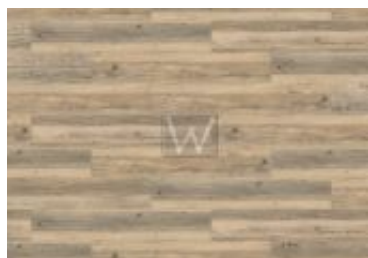

Panele winylowe Gerflor Creation 70 Moon Island 0358

Cena: 157.00 zł

Budowa: wykładzina heterogeniczna

Grubość całkowita: 2,5 mm

Grubość warstwy użytkowej: 0,7 mm

Wymiary: 20,8 x 124,3 cm

Ilość m² w opakowaniu: 3,62

Ilość paneli w opakowaniu: 14

Wykończenie nawierzchni: PUR+

Grupa ścieralności: T

Gwarancja: 10 lat

Produkt sprzedawany tylko na pełne paczki

Produkt dostępny również w wersji Looselay

Kolekcja obiektowych paneli i płytek winylowych Gerflor Creation 70 wood, mineral, urban, nature, authentic zawiera bogactwo wzorów naturalnych zarówno drewnianych jak i kamiennych oraz różnorodność wymiarów, występujących w kwadratach lub prostokątach. Płytki i panele Creation są bardzo praktyczne zarówno w utrzymaniu czystości jak i w użytkowaniu. Ich walorami to wodoodporność, antystatyczność, elastyczność. Natomiast kolorystyka sprawia, że świetnie sprawdzają się w pubach, kafejkach, butikach i galeriach handlowych jako doskonały element dekoracji każdego użytkowego wnętrza o dużym natężeniu ruchu.