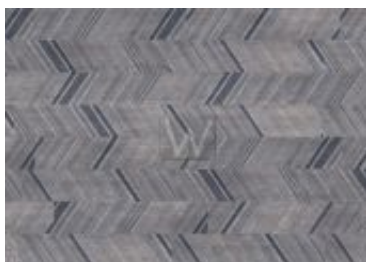

Panele winylowe Gerflor Creation 70 Regimental Navy Blue 0805

Cena: 157.00 zł

Budowa: wykładzina heterogeniczna

Grubość całkowita: 2,5 mm

Grubość warstwy użytkowej: 0,7 mm

Wymiary: 18,4 x 121,9 cm

Ilość m² w opakowaniu: 3,36

Ilość paneli w opakowaniu: 15

Wykończenie nawierzchni: PUR+

Grupa ścieralności: T

Gwarancja: 10 lat

Produkt sprzedawany tylko na pełne paczki

Kolekcja obiektowych paneli i płytek winylowych Gerflor Creation 70 wood, mineral, urban, nature, authentic zawiera bogactwo wzorów naturalnych zarówno drewnianych jak i kamiennych oraz różnorodność wymiarów, występujących w kwadratach lub prostokątach. Płytki i panele Creation są bardzo praktyczne zarówno w utrzymaniu czystości jak i w użytkowaniu. Ich walorami to wodoodporność, antystatyczność, elastyczność. Natomiast kolorystyka sprawia, że świetnie sprawdzają się w pubach, kafejkach, butikach i galeriach handlowych jako doskonały element dekoracji każdego użytkowego wnętrza o dużym natężeniu ruchu.