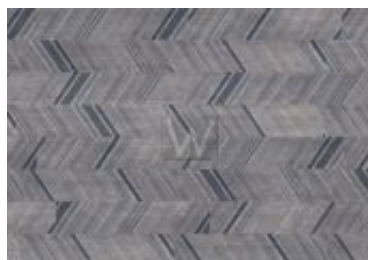

## Panele winylowe Gerflor Creation 70 Regimental Navy Blue 0805

Cena: 157.00 zł

**Budowa:** wykładzina heterogeniczna

**Grubość całkowita:** 2,5 mm

**Grubość warstwy użytkowej:** 0,7 mm

**Wymiary:** 18,4 x 121,9 cm

**Ilość m<sup>2</sup> w opakowaniu:** 3,36

**Ilość paneli w opakowaniu:** 15

**Wykończenie nawierzchni:** PUR+

**Grupa ścieralności:** T

**Gwarancja:** 10 lat

### **Produkt sprzedawany tylko na pełne paczki**

Kolekcja obiektowych paneli i płytek winylowych Gerflor Creation 70 wood, mineral, urban, nature, authentic zawiera bogactwo wzorów naturalnych zarówno drewnianych jak i kamiennych oraz różnorodność wymiarów, występujących w kwadratach lub prostokątach. Płytki i panele Creation są bardzo praktyczne zarówno w utrzymaniu czystości jak i w użytkowaniu. Ich walorami to wodoodporność, antystatyczność, elastyczność. Natomiast kolorystyka sprawia, że świetnie sprawdzają się w pubach, kafejkach, butikach i galeriach handlowych jako doskonały element dekoracji każdego użytkowego wnętrza o dużym natężeniu ruchu.