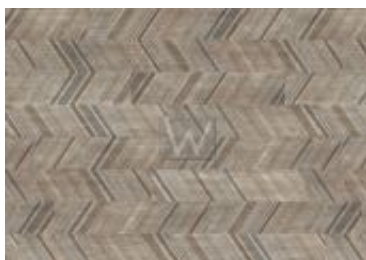

Panele winylowe Gerflor Creation 70 Regimental Picadilly 0807

Cena: 157.00 zł

Budowa: wykładzina heterogeniczna

Grubość całkowita: 2,5 mm

Grubość warstwy użytkowej: 0,7 mm

Wymiary: 18,4 x 121,9 cm

Ilość m² w opakowaniu: 3,36

Ilość paneli w opakowaniu: 15

Wykończenie nawierzchni: PUR+

Grupa ścieralności: T

Gwarancja: 10 lat

Produkt sprzedawany tylko na pełne paczki

Kolekcja obiektowych paneli i płytek winylowych Gerflor Creation 70 wood, mineral, urban, nature, authentic zawiera bogactwo wzorów naturalnych zarówno drewnianych jak i kamiennych oraz różnorodność wymiarów, występujących w kwadratach lub prostokątach. Płytki i panele Creation są bardzo praktyczne zarówno w utrzymaniu czystości jak i w użytkowaniu. Ich walorami to wodoodporność, antystatyczność, elastyczność. Natomiast kolorystyka sprawia, że świetnie sprawdzają się w pubach, kafejkach, butikach i galeriach handlowych jako doskonały element dekoracji każdego użytkowego wnętrza o dużym natężeniu ruchu.