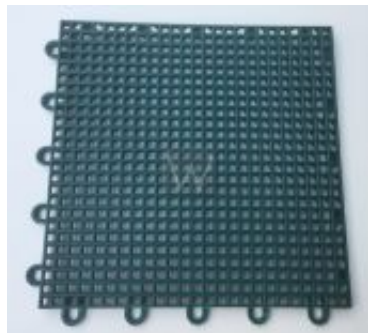

Płytki kratki balkonowe tarasowe basenowe EverTiles

Cena: 9.00 zł

Budowa: płytki kratki balkonowe tarasowe basenowe
jednorodne wykonane z tworzywa elastycznego PP

Grubość całkowita: 11,0 mm

Szerokość: 25,0 cm

Długość: 25,0 cm

Ciężar 1 płytki: 0,28 kg

Łączenie: zatrzaski krawędziowe

Przeznaczenie: podłoga do garażu, podłoga na
balkon/taras/ganek/basen

Dostępne kolory:

Rava Green - ciemno zielony

Rava Blue - ciemno niebieski

Produkt sprzedawany na pełne opakowania:

1 opak = 3,12 m² = 50 płytek

EverTiles Flooring to wysokiej jakości wielofunkcyjny, przenośny lub stacjonarny system podłogowych płytek kratki do zastosowania w środku i na zewnątrz obiektów o każdym natężeniu ruchu.

krawędziowym zatrzaskom łączącym brzegi poszczególnych modułów.